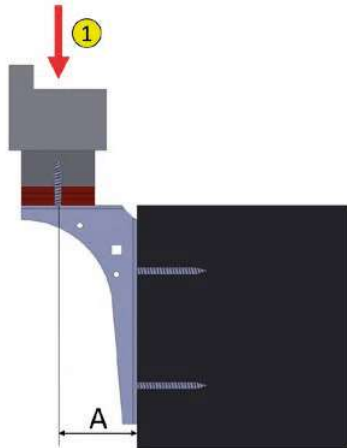

2.5. SLW – suur koormust taluv kronstein

2

- lihtne ja kiire akende paigaldus soojustuskihti
- suur koormustaluvus
- sobib kõikidele aknasüsteemidele (alumiinium, puit, plast)
- soojustuse saab hiljem lihtsasti paigaldada

SLW-60x180x2,5

ift-Rosenheimi katse number

Katsetulemused horisontaalsele raskusele 17-001190-PR01 PB 02-K26-09-de-01

***Sisemised katseväärtused**

Kood	Nimetus [mm]	Kaugus A	Maksimaalne koormus	Kogus pakis
	Pikkus 1 x pikkus 2 x materjali paksus			
K-40519980	SLW-60x110x2,5	35 mm	213 kg	10
K-405200	SLW-60x180x2,5	35 mm	213 kg	10
K-405201	SLW-95x180x2,5	70 mm	213 kg	10
K-405201-2	SLW-110x150x2,5	70 mm	213 kg	10
K-40520128	SLW-110x250x2,5	70 mm	213 kg	10
K-405201-1	SLW-120x200x2,5	110 mm	172 kg	10
K-405202	SLW-150x200x2,5	110 mm	172 kg	10
K-40520210	SLW-150x250x2,5	110 mm	172 kg	10
K-405204	SLW-180x200x2,5	150 mm	301 kg	10
K-405202-1	SLW-200x250x2,5	150 mm 200 mm	301 kg 157 kg	10
K-405203	SLW-200x300x2,5	150 mm 200 mm	301 kg 157 kg	10
K-40520501	SLW-200x350x2,5	300 mm	52 kg*	10
K-40520522	SLW-250x400x2,5	350 mm	55 kg*	10
Komplekt VE kohta: 5 vasakpoolset, 5 parempoolset				

Paigaldusjuhend – ankrud kinnitamine fassaadile / kinnituspinna ettevalmistus
1. etapp

Kinnitage suur koormust taluv kronstein müüritisele vähemalt kahe kinnituskohaga. Asetage aken suur koormust taluvalv kronsteinile ja loodige klotsidega.

2. etapp

Kinnitage suur koormust taluv kronstein altpoolt akna külge.

SLW-kinnitus alsuprofiili külge

Teavet teema „Ühendusprofiilide kinnitamine“ kohta leiata lehekülgedelt 64 kuni 69.

Seotud tooted

Aknapaigalduskruvid
Ik 134