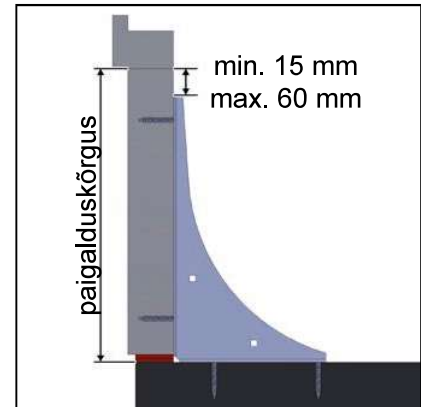

2. etapp

Kinnitage suur koormust taluv kronstein altpoolt akna külge.

SLW-kinnitus alsuprofiili külge

Teavet teema „Ühendusprofiilide kinnitamine“ kohta leiata lehekülgedelt 64 kuni 69.

Seotud tooted

Aknapaigalduskruvid
Ik 134

Tüübel
Ik 137

Puur
Ik 146

**Reguleerimis-
element**
Ik 72

3.3. SLW – suurt koormust taluv kronstein

3

Kood	Nimetus [mm] Pikkus 1 x pikkus 2 x materjali paksus	paigalduskõrgus [mm]	Kogus pakis
K-40527520	SLW-110x150x2,5	125 - 210	20
K-40527527	SLW-110x250x2,5	265 - 310	20
K-40527535	SLW-150x200x2,5	215 - 260	20
K-40527540	SLW-150x250x2,5	265 - 310	20
K-40527546	SLW-200x300x2,5	315 - 360	20
K-40527550	SLW-200x350x2,5	365 - 410	20
K-40527555	SLW-250x400x2,5	415 - 460	20