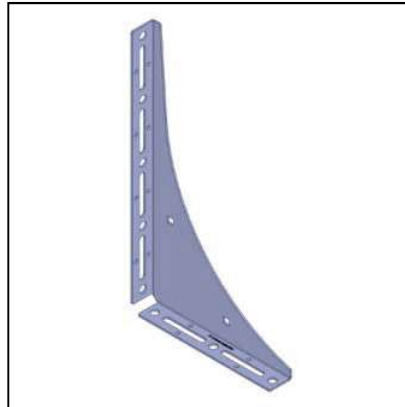

2. etapp

Kinnitage suur koormust taluv kronstein altpoolt akna külge.

SLW-kinnitus alsuprofiili külge

Teavet teema „Ühendusprofiilide kinnitamine“ kohta leiata lehekülgedelt 64 kuni 69.

Seotud tooted

Aknapaigalduskruvid
Ik 134

Tüübel
Ik 137

Puur
Ik 146

**Reguleerimis-
element**
Ik 72

3.3. SLW – suurt koormust taluv kronstein

3

Kood	Nimetus [mm] Pikkus 1 x pikkus 2 x materjali paksus	paigalduskõrgus [mm]	Kogus pakis
K-40527520	SLW-110x150x2,5	125 - 210	20
K-40527527	SLW-110x250x2,5	265 - 310	20
K-40527535	SLW-150x200x2,5	215 - 260	20
K-40527540	SLW-150x250x2,5	265 - 310	20
K-40527546	SLW-200x300x2,5	315 - 360	20
K-40527550	SLW-200x350x2,5	365 - 410	20
K-40527555	SLW-250x400x2,5	415 - 460	20