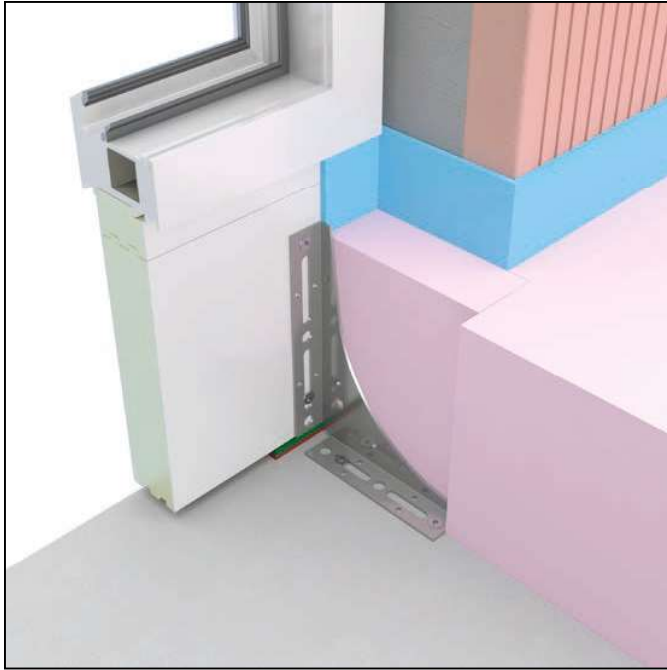

SLW-kinnitus alsuprofiili külge

Teavet teema „Ühendusprofiilide kinnitamine“ kohta leiata lehekülgedelt 64 kuni 69.

Seotud tooted